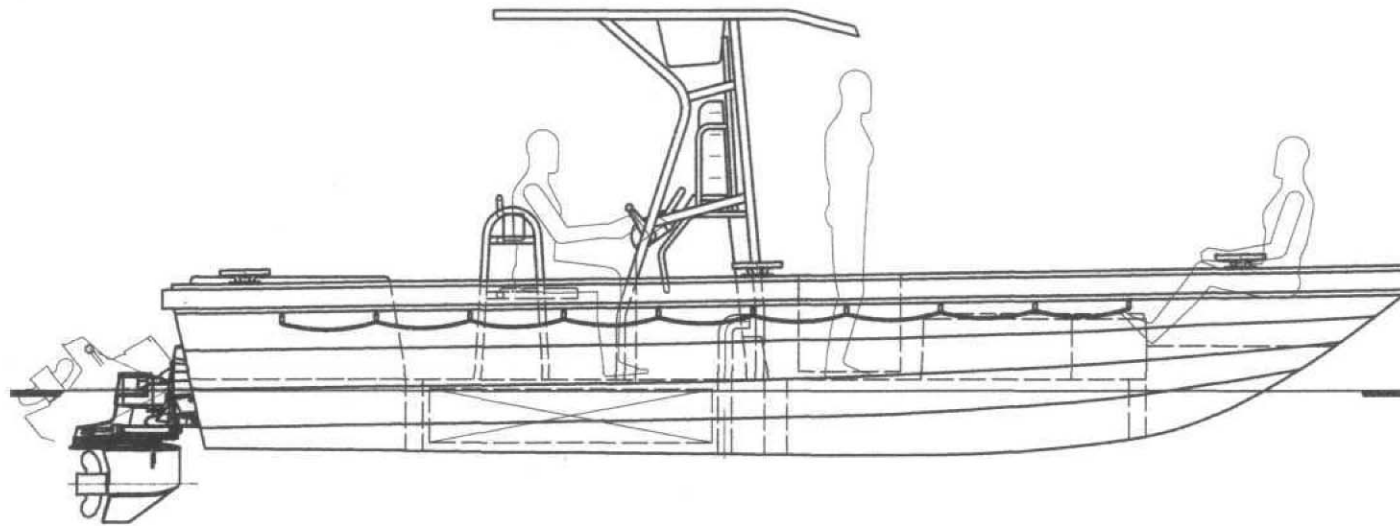

**Mehrzweckboot MZB 72/AB  
(Außenbordversion)**

Rumpflänge	: 7.20 m
Länge ü.a.	: 7.60 m
Breite ü.a.	: 2.50 m
Tiefgang	: 0.35 m
Gewicht	: ca. 1170 kg o. Motorisierung
Material	: GfK Handlaminat
max. Motorisierung	: 275 PS (205 kW)
max. Zuladung	: 2000 kg
Sitzplätze	: 12
max. Personenzahl	: 15

**copyright by Lehmar GmbH**

**Mehrzweckboot MZB 72/IB  
(Innenbordversion)**

Rumpflänge	: 7.20 m
Länge ü.a.	: 7.80 m
Breite ü.a.	: 2.50 m
Tiefgang	: 0.35 m
Gewicht	: ca. 1200 kg o. Motorisierung
Material	: GfK Handlaminat
max. Motorisierung	: 275 PS (205 kW)
max. Zuladung	: 2000 kg
Sitzplätze	: 12
max. Personenzahl	: 15