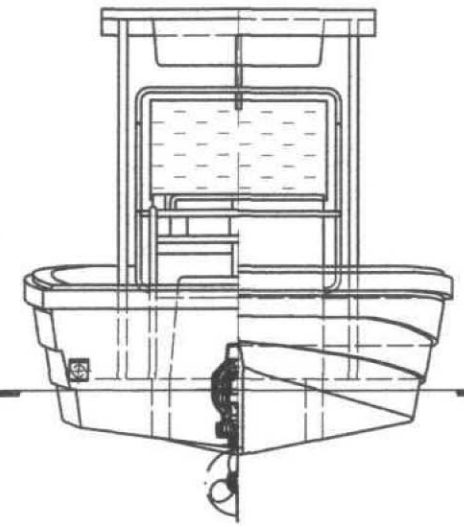

**Mehrzweckboot MZB 72/AB  
(Außenbordversion)**

Rumpflänge	: 7.20 m
Länge ü.a.	: 7.60 m
Breite ü.a.	: 2.50 m
Tiefgang	: 0.35 m
Gewicht	: ca. 1170 kg o. Motorisierung
Material	: GfK Handlaminat
max. Motorisierung	: 275 PS (205 kW)
max. Zuladung	: 2000 kg
Sitzplätze	: 12
max. Personenzahl	: 15

**copyright by Lehmar GmbH**

**Mehrzweckboot MZB 72/IB  
(Innenbordversion)**

Rumpflänge	: 7.20 m
Länge ü.a.	: 7.80 m
Breite ü.a.	: 2.50 m
Tiefgang	: 0.35 m
Gewicht	: ca. 1200 kg o. Motorisierung
Material	: GfK Handlaminat
max. Motorisierung	: 275 PS (205 kW)
max. Zuladung	: 2000 kg
Sitzplätze	: 12
max. Personenzahl	: 15