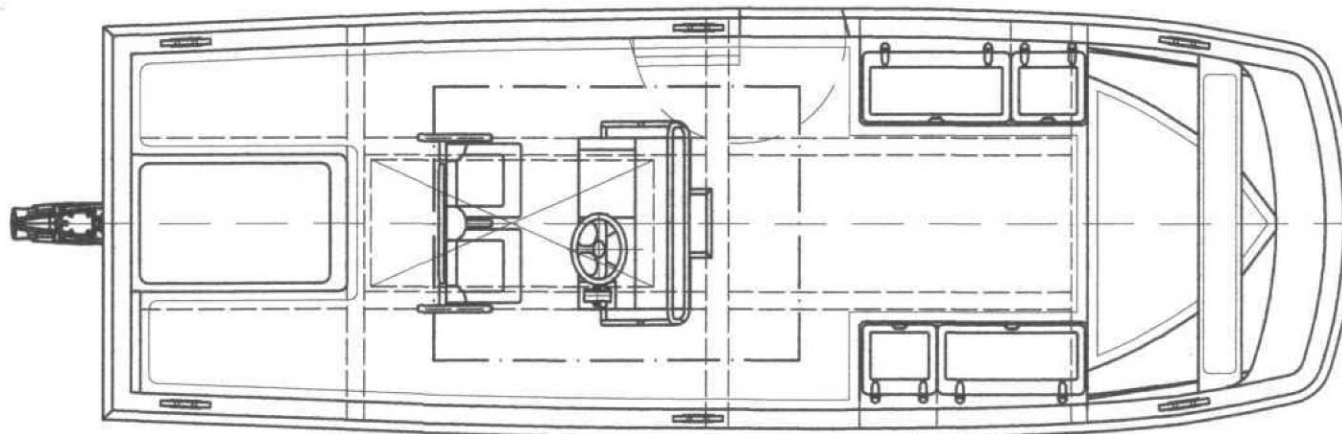

**Mehrzweckboot MZB 72/AB  
(Außenbordversion)**

Rumpflänge	: 7.20 m
Länge ü.a.	: 7.60 m
Breite ü.a.	: 2.50 m
Tiefgang	: 0.35 m
Gewicht	: ca. 1170 kg o. Motorisierung
Material	: GfK Handlaminat
max. Motorisierung	: 275 PS (205 kW)
max. Zuladung	: 2000 kg
Sitzplätze	: 12
max. Personenzahl	: 15

**copyright by Lehmar GmbH**

**Mehrzweckboot MZB 72/IB  
(Innenbordversion)**

Rumpflänge	: 7.20 m
Länge ü.a.	: 7.80 m
Breite ü.a.	: 2.50 m
Tiefgang	: 0.35 m
Gewicht	: ca. 1200 kg o. Motorisierung
Material	: GfK Handlaminat
max. Motorisierung	: 275 PS (205 kW)
max. Zuladung	: 2000 kg
Sitzplätze	: 12
max. Personenzahl	: 15